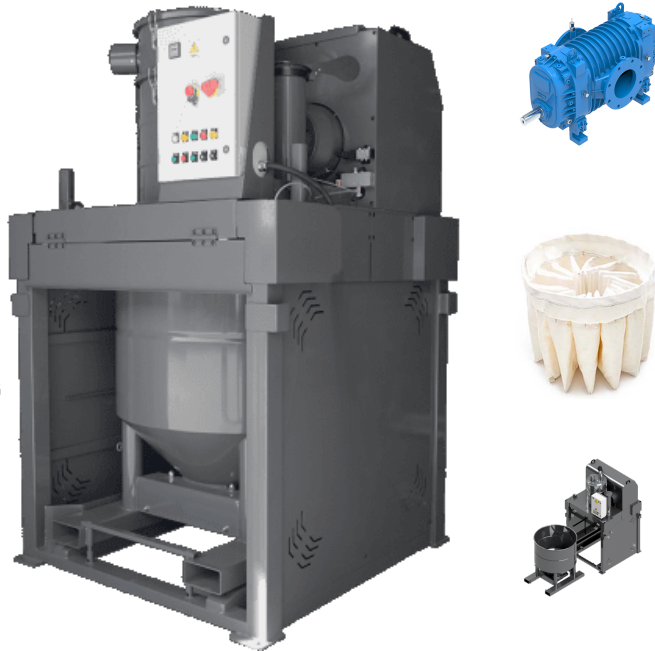

COMPACT 22 AF TANK - AIRFLOW

LUYỆN THÉP

NGÀNH CÔNG NGHIỆP XI MĂNG

NGÀNH CÔNG NGHIỆP NĂNG LƯỢNG

INDUSTRIA PESANTE

- ✓ Máy hút bụi chuyên dụng
- ✓ Máy bơm điện mạnh mẽ
- ✓ Hiệu suất và độ bền cao
- ✓ Bộ lọc hiệu quả cao
- ✓ Hệ thống làm sạch bộ lọc bán tự động

- ✓ Dễ dàng vận hành
- ✓ Dễ dàng vận chuyển thùng chứa bằng xe nâng
- ✓ Hệ thống van xả
- ✓ Hệ thống tự hành
- ✓ *** DOUBLE CLICK TO EDIT THIS TEXT ***

BỘ PHẬN HÚT

Điện thế	V - Hz	400 - 50 3~
Công suất	kW	22
Chỉ số bảo vệ thiết bị	IP	55
Áp suất	mmH₂O	5000
Lưu lượng khí	m³/h	1300
Đường kính ống vào	mm	127

BỘ LỌC

Loại bộ lọc		Hình sao
Diện tích - Đường kính	cm²-mm	120.000 - 780
Cấp lọc	IEC 60335-2-69	Bộ lọc Polyester chống tĩnh điện - cấp lọc M
Hệ thống làm sạch		Tự động
Phụ		
Tiết diện lọc	cm²	40.000
Lưu lượng khí đi qua màng lọc	m³/m²/h	108 - 92

COLLECTION UNIT

Dung tích thùng chứa	l	1000

DUNG TÍCH

Kích thước	cm	196x163x272h
Khối lượng	kg	1800